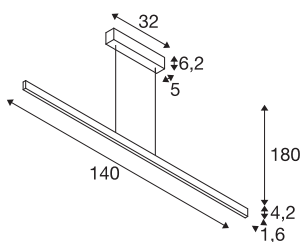

TECHNICKÁ DATA

Č. výrobku	1006186
Počet různých výstupů světla	2
Montáž	Nástavba
Podrobnosti montáže	Strop
Stmívatelné	Áno
Technologie stmívání	Stmívač pro kapacitní zatížení
Primární jmenovité napětí	220-240V ~50/60Hz
Sekundární proud / napětí	600 mA
Třída ochrany	I
Příkon	24 W
Úroveň rozběhového proudu	30 A
Doba trvání rozběhového proudu	40 μ s
Stroboskopický efekt (SVM)	0.03
Lumen	1250/1250 lm
Teplota barvy světla	2700/3000 Kelvin
Barva	bílá
CRI	90
Délka	104 cm
Šířka	1.6 cm
Výška	4.2 cm
Délka závěsu	180 cm
Hmotnost netto	1.836 kg

Světelného Zdroje

916536		Celková hmotnost	2.475 kg
916622		BIG WHITE strana	191