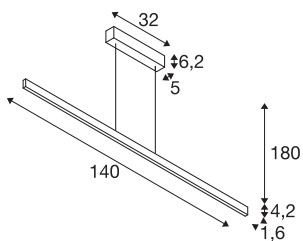

Tekniske data

Item no.	1006186
Antal lysåbninger	2
Montering	Surface
Monterings detaljer	Ceiling
Dæmpbar	Ja
Dæmpningstype	trailing edge
Antal lamper ved videresløjning	20
Primær spænding	220-240V ~50/60Hz
Sekundær strøm / spænding	600mA
IP Tæthedegrad	I
Watt	24 W
Lumen	1250/1250 lm
Farvetemperatur	2700/3000 Kelvin
Farve	matt white
CRI	90
Længde	104 cm
Bredde	1.6 cm
Højde	4.2 cm
Pendellængde	180 cm
Nettovægt	1.842 kg
Bruttovægt	2.467 kg
BIG WHITE side	191