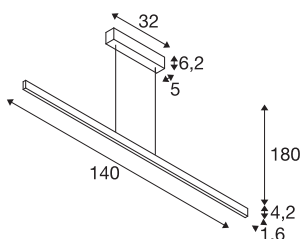

TECHNISCHE DATEN

Art. Nr.	1006186
Anzahl unterschiedliche Lichtauslässe	2
Montage	Aufbau
Montagedetails	Decke
Dimmbar	Ja
Technologie der Dimmung	Phasenabschnitt
Anzahl Durchverdrahtung	20
Primäre Nennspannung	220-240V ~50/60Hz
Sekundär Strom / Spannung	600 mA
Schutzklasse	I
Wattage	24 W
Höhe Einschaltstrom	30 A
Dauer Einschaltstrom	40 µs
Stroboskop-Effekt (SVM)	0.03
Lumen	1250/1250 lm
Lichtfarbtemperatur	2700/3000 Kelvin
Farbe	weiß
CRI	90
Länge	104 cm
Breite	1.6 cm
Höhe	4.2 cm
Pendellänge	180 cm

Lichtquelle

916536	
916622	

Nettogewicht	1.836 kg
Bruttogewicht	2.475 kg
BIG WHITE Seite	191