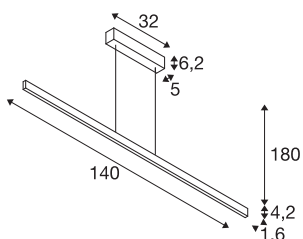

TECHNISCHE DATEN

Art. Nr.	1006186
Anzahl unterschiedliche Lichtauslässe	2
Montage	Aufbau
Montagedetails	Decke
Dimmbar	Ja
Technologie der Dimmung	Phasenabschnitt
Primäre Nennspannung	220-240V ~50/60Hz
Sekundär Strom / Spannung	600 mA
Schutzklasse	I
Wattage	24 W
Höhe Einschaltstrom	30 A
Dauer Einschaltstrom	40 µs
Stroboskop-Effekt (SVM)	0.03
Lumen	1250/1250 lm
Lichtfarbtemperatur	2700/3000 Kelvin
Farbe	weiß
CRI	90
Länge	104 cm
Breite	1.6 cm
Höhe	4.2 cm
Pendellänge	180 cm
Nettogewicht	1.836 kg

Lichtquelle

916536		Bruttogewicht	2.475 kg
916622		BIG WHITE Seite	191