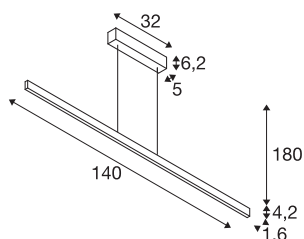

TECHNISCHE DATEN

Art. Nr.	1006186
Anzahl unterschiedliche Lichtauslässe	2
Montage	Aufbau
Montagedetails	Decke
Dimmbar	Ja
Technologie der Dimmung	Phasenabschnitt
Primäre Nennspannung	220-240V ~50/60Hz
Sekundär Strom / Spannung	600 mA
Schutzklasse	I
Wattage	24 W
Höhe Einschaltstrom	30 A
Dauer Einschaltstrom	40 µs
Stroboskop-Effekt (SVM)	0.03
Lumen	1250/1250 lm
Lichtfarbtemperatur	2700/3000 Kelvin
Farbe	weiß
CRI	90
Länge	104 cm
Breite	1.6 cm
Höhe	4.2 cm
Pendellänge	180 cm
Nettogewicht	1.836 kg

Lichtquelle

916536		Bruttogewicht	2.475 kg
916622		BIG WHITE Seite	191