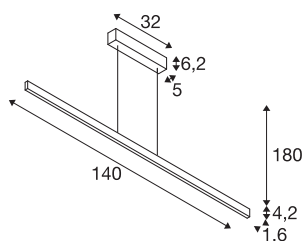

### TEKNISKE DATA

Art.nr.	1006186
EL nummer	3248651
Antall ulike lysuttak	2
Montering	Utenpåliggende montering
Montering detaljer	Tak
Kan dimmes	Ja
Dimmeteknologi	Faseavsnitt
Primær merkespenning	220-240V ~50/60Hz
Sekundær strøm / spenning	600 mA
Kapslingsgrad	I
Systemeffekt	24 W
Høy innkoblingsstrøm	30 A
Varighet innkoblingsstrøm	40 µs
Strobeffekt (SVM)	0.03
Lysytelse	1250/1250 lm
Lysfargetemperatur	2700/3000 Kelvin
Farge	hvit
CRI	90
Lengde	104 cm
Bredde	1.6 cm
Høyde	4.2 cm
pendellengde	180 cm

## Lyskilde

916536	
916622	

<b>Nettovekt</b>	1.836 kg
<b>Bruttovekt</b>	2.475 kg
<b>BIG WHITE side</b>	191