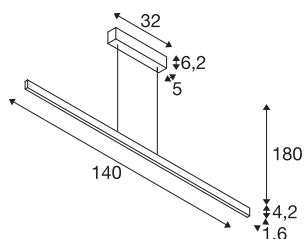

Технические характеристики

Тов. №	1006186
Количество различных источников света	2
Сборка	Накладной
Детали сборки	Потолок
С регулировкой яркости	Да
Технология регулирования яркости	Фазовая отсечка
Номинальное первичное напряжение	220-240V ~50/60Hz
Вторичный ток / напряжение	600 mA
Класс защиты	I
Мощность	24 W
Уровень пускового тока	30 A
Продолжительность пускового тока	40 μs
Стробоскопический эффект (SVM)	0.03
Световой поток	1250/1250 lm
Цветовая температура	2700/3000 Kelvin
Цвет	белый
CRI	90
Длина	104 cm
Ширина	1.6 cm
Высота	4.2 cm
Длина подвесного светильника	180 cm

Источник света

916536	
916622	

Вес нетто	1.836 kg
вес брутто	2.475 kg
BIG WHITE Seite	191