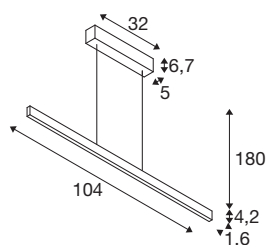

TEKNISKE DATA

Art.nr.	1006187
EL nummer	3248652
Antall ulike lysuttak	2
Montering	Utenpåliggende montering
Montering detaljer	Tak
Kan dimmes	Ja
Dimmeteknologi	Faseavsnitt
Primær merkespenning	220-240V ~50/60Hz
Sekundær strøm / spenning	600 mA
Kapslingsgrad	I
Systemeffekt	24 W
Høy innkoblingsstrøm	30 A
Varighet innkoblingsstrøm	40 µs
Strobeeffekt (SVM)	0.03
Lysytelse	1250/1250 lm
Lysfargetemperatur	2700/3000 Kelvin
Farge	messing
CRI	90
Lengde	104 cm
Bredde	1.6 cm
Høyde	4.2 cm
pendellengde	180 cm

Lyskilde

916536	
916622	

Nettovekt	1.807 kg
Bruttovekt	2.445 kg
BIG WHITE side	191