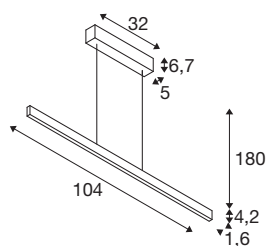

TECHNISCHE GEGEVENS

Art.nr.	1006187
Aantal verschillende lichtopeningen	2
Montage	opbouw
Montagebeschrijving	plafond
dimbaar	Ja
Dimtechnologie	faseafsnijding
Primaire nominale spanning	220-240V ~50/60Hz
Secundaire stroom/spanning	600 mA
Beschermingsklasse	I
Wattage	24 W
Niveau van inschakelstroom	30 A
Duur van inschakelstroom	40 μ s
Stroboscopisch effect (SVM)	0.03
Lumen	1250/1250 lm
Lichtkleurtemperatuur	2700/3000 Kelvin
Kleur	messing
CRI	90
Lengte	104 cm
Breedte	1.6 cm
Hoogte	4.2 cm
Pendellengte	180 cm
Nettogewicht	1.807 kg

Lichtbron

916536		Brutogewicht	2.445 kg
916622		BIG WHITE pagina	191