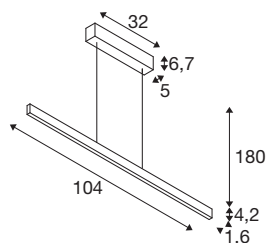

TEHNIČNI PODATKI

Št. art.	1006187
Število različnih svetlobnih rež	2
Montaža	Nadgradnja
Podrobnosti montaže	Strop
Možnost zatemnitve	Da
Tehnologija zatemnitve	Fazni odsek
Primarna nazivna napetost	220-240V ~50/60Hz
Sekundarni tok / napetost	600 mA
Zaščitni razred	I
El. moč	24 W
Raven zagonskega toka	30 A
Trajanje zagonskega toka	40 μ s
Stroboskopski učinek (SVM)	0.03
Lumini	1250/1250 lm
Barvna temperatura	2700/3000 Kelvin
Barva	medenina
CRI	90
Dolžina	104 cm
Širina	1.6 cm
Višina	4.2 cm
Dolžina nihala	180 cm
Neto teža	1.807 kg

Svetlobnega Vira

916536		Bruto teža	2.445 kg
916622		BIG WHITE Stran	191