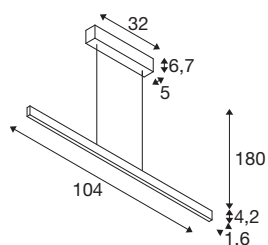

Art. Nej.	1006187
Antal olika ljusuttag	2
Monteringsdetaljer	Utanpåliggande
Monteringsdetaljer	Tak
Teknik för dimning	Bakkant
Antal genomgående ledningar	20
Primär nominell spänning	220-240V ~50/60Hz
Sekundär ström/spänning	600 mA
Skyddsklass	I
Watt	24 W
Nivå för inkopplingsström	30 A
Inkopplingsströmmens varaktighet	40 µs
Stroboskopisk effekt (SVM)	0.03
Lumen	1250/1250 lm
Ljusets färgtemperatur	2700/3000 Kelvin
Färg	matt mässing
CRI	90
Längd	104 cm
Bredd	1.6 cm
höjd	4.2 cm
Pendelns längd	180 cm
Netto vikt	1.801 kg

916536	
916622	

Bruttovikt	2.434 kg
BIG WHITE Seite	191