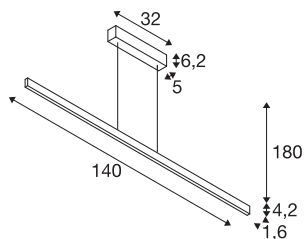

TECHNISCHE DATEN

Art. Nr.	1006188
Anzahl unterschiedliche Lichtauslässe	2
Montage	Aufbau
Montagedetails	Decke
Dimmbar	Ja
Technologie der Dimmung	Phasenabschnitt
Primäre Nennspannung	220-240V ~50/60Hz
Sekundär Strom / Spannung	900 mA
Schutzklasse	I
Wattage	35 W
Höhe Einschaltstrom	30 A
Dauer Einschaltstrom	45 µs
Stroboskop-Effekt (SVM)	0.1
Lumen	1810/1875 lm
Lichtfarbtemperatur	2700/3000 Kelvin
Farbe	schwarz
CRI	90
Länge	140 cm
Breite	1.6 cm
Höhe	4.2 cm
Pendellänge	180 cm
Nettogewicht	2.046 kg

Lichtquelle

916377		Bruttogewicht	2.778 kg
916598		BIG WHITE Seite	191