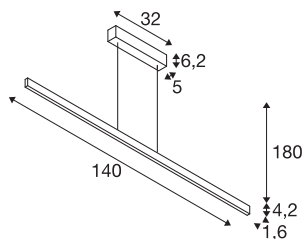

TECHNISCHE DATEN

Art. Nr.	1006188
Anzahl unterschiedliche Lichtauslässe	2
Montage	Aufbau
Montagedetails	Decke
Dimmbar	Ja
Technologie der Dimmung	Phasenabschnitt
Primäre Nennspannung	220-240V ~50/60Hz
Sekundär Strom / Spannung	900 mA
Schutzklasse	I
Wattage	35 W
Höhe Einschaltstrom	30 A
Dauer Einschaltstrom	45 µs
Stroboskop-Effekt (SVM)	0.1
Lumen	1810/1875 lm
Lichtfarbtemperatur	2700/3000 Kelvin
Farbe	schwarz
CRI	90
Länge	140 cm
Breite	1.6 cm
Höhe	4.2 cm
Pendellänge	180 cm
Nettogewicht	2.046 kg

Lichtquelle

916377		Bruttogewicht	2.778 kg
916598		BIG WHITE Seite	191