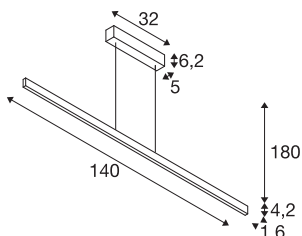

TECHNISCHE DATEN

Art. Nr.	1006189
Anzahl unterschiedliche Lichtauslässe	2
Montage	Aufbau
Montagedetails	Decke
Dimmbar	Ja
Technologie der Dimmung	Phasenabschnitt
Anzahl Durchverdrahtung	20
Primäre Nennspannung	220-240V ~50/60Hz
Sekundär Strom / Spannung	900 mA
Schutzklasse	I
Wattage	35 W
Höhe Einschaltstrom	30 A
Dauer Einschaltstrom	45 µs
Stroboskop-Effekt (SVM)	0.1
Lumen	1810/1875 lm
Lichtfarbtemperatur	2700/3000 Kelvin
Farbe	weiß
CRI	90
Länge	140 cm
Breite	1.6 cm
Höhe	4.2 cm
Pendellänge	180 cm

Lichtquelle

916377	
916598	

Nettogewicht	2.119 kg
Bruttogewicht	2.929 kg
BIG WHITE Seite	191