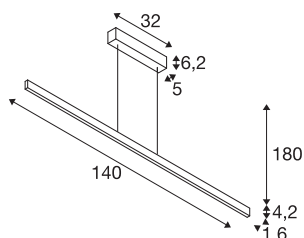

TECHNISCHE DATEN

Art. Nr.	1006189
Anzahl unterschiedliche Lichtauslässe	2
Montage	Aufbau
Montagedetails	Decke
Dimmbar	Ja
Technologie der Dimmung	Phasenabschnitt
Primäre Nennspannung	220-240V ~50/60Hz
Sekundär Strom / Spannung	900 mA
Schutzklasse	I
Wattage	35 W
Höhe Einschaltstrom	30 A
Dauer Einschaltstrom	45 µs
Stroboskop-Effekt (SVM)	0.1
Lumen	1810/1875 lm
Lichtfarbtemperatur	2700/3000 Kelvin
Farbe	weiß
CRI	90
Länge	140 cm
Breite	1.6 cm
Höhe	4.2 cm
Pendellänge	180 cm
Nettogewicht	2.119 kg

Lichtquelle

916377		Bruttogewicht	2.929 kg
916598		BIG WHITE Seite	191