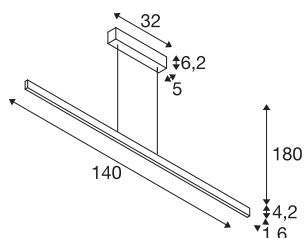

TECHNISCHE DATEN

Art. Nr.	1006189
Anzahl unterschiedliche Lichtauslässe	2
Montage	Aufbau
Montagedetails	Decke
Dimmbar	Ja
Technologie der Dimmung	Phasenabschnitt
Primäre Nennspannung	220-240V ~50/60Hz
Sekundär Strom / Spannung	900 mA
Schutzklasse	I
Wattage	35 W
Höhe Einschaltstrom	30 A
Dauer Einschaltstrom	45 µs
Stroboskop-Effekt (SVM)	0.1
Lumen	1810/1875 lm
Lichtfarbtemperatur	2700/3000 Kelvin
Farbe	weiß
CRI	90
Länge	140 cm
Breite	1.6 cm
Höhe	4.2 cm
Pendellänge	180 cm
Nettogewicht	2.119 kg

Lichtquelle

916377		Bruttogewicht	2.929 kg
916598		BIG WHITE Seite	191