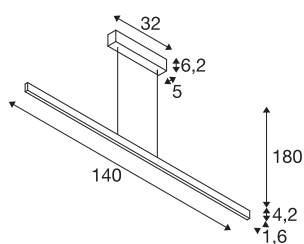

TECHNISCHE GEGEVENS

Art.nr.	1006189
Aantal verschillende lichtopeningen	2
Montage	opbouw
Montagebeschrijving	plafond
dimbaar	Ja
Dimtechnologie	faseafsnijding
Primaire nominale spanning	220-240V ~50/60Hz
Secundaire stroom/spanning	900 mA
Beschermingsklasse	I
Wattage	35 W
Niveau van inschakelstroom	30 A
Duur van inschakelstroom	45 μ s
Stroboscopisch effect (SVM)	0.1
Lumen	1810/1875 lm
Lichtkleurtemperatuur	2700/3000 Kelvin
Kleur	wit
CRI	90
Lengte	140 cm
Breedte	1.6 cm
Hoogte	4.2 cm
Pendellengte	180 cm
Nettogewicht	2.119 kg

Lichtbron

916377		Brutogewicht	2.929 kg
916598		BIG WHITE pagina	191