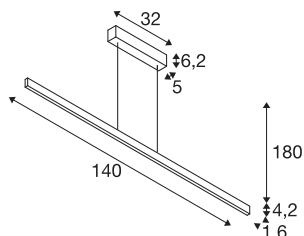

TECHNISCHE DATEN

Art. Nr.	1006190
Anzahl unterschiedliche Lichtauslässe	2
Montage	Aufbau
Montagedetails	Decke
Dimmbar	Ja
Technologie der Dimmung	Phasenabschnitt
Anzahl Durchverdrahtung	20
Primäre Nennspannung	220-240V ~50/60Hz
Sekundär Strom / Spannung	900 mA
Schutzklasse	I
Wattage	35 W
Höhe Einschaltstrom	30 A
Dauer Einschaltstrom	45 μ s
Stroboskop-Effekt (SVM)	0.1
Lumen	1810/1875 lm
Lichtfarbtemperatur	2700/3000 Kelvin
Farbe	messing
CRI	90
Länge	140 cm
Breite	1.6 cm
Höhe	4.2 cm
Pendellänge	180 cm

Lichtquelle

916377	
916598	

Nettogewicht	2.02 kg
Bruttogewicht	2.736 kg
BIG WHITE Seite	191