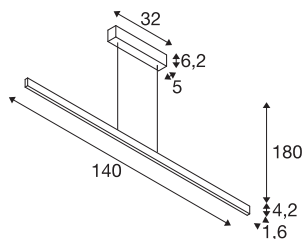

TECHNISCHE DATEN

Art. Nr.	1006190
Anzahl unterschiedliche Lichtauslässe	2
Montage	Aufbau
Montagedetails	Decke
Dimmbar	Ja
Technologie der Dimmung	Phasenabschnitt
Primäre Nennspannung	220-240V ~50/60Hz
Sekundär Strom / Spannung	900 mA
Schutzklasse	I
Wattage	35 W
Höhe Einschaltstrom	30 A
Dauer Einschaltstrom	45 µs
Stroboskop-Effekt (SVM)	0.1
Lumen	1810/1875 lm
Lichtfarbtemperatur	2700/3000 Kelvin
Farbe	messing
CRI	90
Länge	140 cm
Breite	1.6 cm
Höhe	4.2 cm
Pendellänge	180 cm
Nettogewicht	2.02 kg

Lichtquelle

916377		Bruttogewicht	2.736 kg
916598		BIG WHITE Seite	191