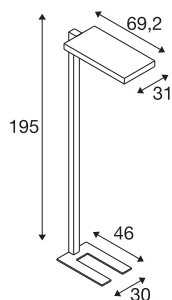

Tekniske data

Item no.	1006343
Antal lysåbninger	2
IP klasse	IP20
IK Vandalklasse	IK02
Slagfasthed	0.2 Joule
Montering	Mobile
Dæmpbar	Ja
Dæmpningstype	Touch
Primær spænding	200-240V ~50/60Hz
Sekundær strøm / spænding	2000mA
IP Tæthedegrad	I
Watt	79 W
Min omgivelsestemperatur	-20 °C
Max omgivelsestemperatur	45 °C
Lumen	7600 lm
Farvetemperatur	4000 Kelvin
Spredningsvinkel	80 °
Farve	matt silver
CRI	80
UGR \leq	19
LXXBXX-data	L80B10
Længde	69.2 cm

Lyskilde

916336	
--------	---

Bredde	31 cm
Højde	195 cm
Nettovægt	14.511 kg
Bruttovægt	17.615 kg
BIG WHITE side	445