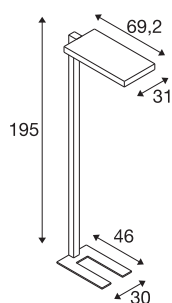

Art. Nej.	1006343
Antal olika ljusuttag	2
IP-kod	IP20
Klass för slagtålighet	IK 02
Motståndskraft mot stötar	0.2 Joule
Monteringsdetaljer	Mobil
Teknik för dimning	Beröring
Primär nominell spänning	200-240V ~50/60Hz
Sekundär ström/spänning	2000 mA
Skyddsklass	I
Watt	79 W
Minsta omgivningstemperatur	-20 °C
Maximal omgivningstemperatur	45 °C
Antal armaturer på LS B16A	28
Antal armaturer på LS C16A	28
Nivå för inkopplingsström	6.24 A
Inkopplingsströmmens varaktighet	194 µs
Stroboskopisk effekt (SVM)	0
Lumen	7600 lm
Ljusets färgtemperatur	4000 Kelvin
Strålningsvinkel	80 °
Färg	matt silver

916336

CRI	80
UGR ≤	19
LXXBXX Data	L80B10
Livslängd	50000 h
Riskgrupp	0
Längd	69.2 cm
Bredd	31 cm
höjd	195 cm
Netto vikt	14.511 kg
Bruttovikt	17.615 kg
BIG WHITE Seite	445