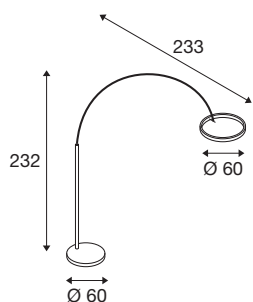

ONE BOW FL

stojací lampa černá 20 W 1200/1200 lm 2700/3000 K CRI90 140°

Ideální pro elegantní obývací prostory, hotely, gastronomii a menší obchody: díky svému veskrze zdařilému designu je obloukové svítidlo ONE BOW FL všude atraktivním oživením. Kruhová hlava svítidla vyzařuje svými 1200/1200 lumeny stmívatelné světlo nahoru a dolů. Teplotu barev lze flexibilně nastavit pomocí CCT spínače (2700/3000 K). Díky hodnotě CRI nad 90 se barvy zobrazují zcela přirozeně a úhel vyzařování 140 stupňů osvětluje prostředí rovnoměrně. A s 50 000 hodinami je i životnost LED mimořádně velkorysá.

TECHNICKÁ DATA

Č. výrobku	1006352
Počet různých výstupů světla	2
Otočné nebo výkyvné	otočné a výkyvné
Montáž	Mobil
Stmívatelné	Áno
Technologie stmívání	Spínač stmívatelný
Primární jmenovité napětí	220-240V ~50/60Hz
Sekundární proud / napětí	24 V
Třída ochrany	II
Příkon	22 W
Minimální teplota prostředí	-20 °C
Maximální teplota prostředí	45 °C
Provozní účinnost (LOR)	0,4
Jmenovitý pohotovostní výkon	0.4 W
Úroveň rozběhového proudu	25 A
Doba trvání rozběhového proudu	300 μs
Stroboskopický efekt (SVM)	0
Lumen	1200/1200 lm
Teplota barvy světla	2700/3000 Kelvin
Úhel záření	140 °
Barva	černá
CRI	90

Světelného Zdroje

1319288	
---------	---

UGR ≤	22
Data LXXBXX	L80B50
Životnost	50000 h
Risk Group	1
Šířka	60 cm
Výška	232 cm
Hloubka	233 cm
Hmotnost netto	20.5 kg
Celková hmotnost	21.935 kg
BIG WHITE strana	197