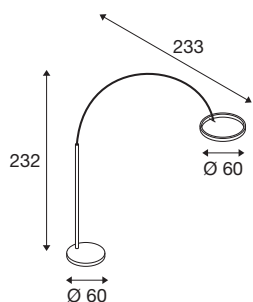

ONE BOW FL

Stehleuchte schwarz 20W 1200/1200lm 2700/3000K CRI90 140°

Perfekt für schicke Wohnräume, die Hotellerie, Gastronomie und kleinere Shops: Mit ihrem rundum gelungenen Design ist die ONE BOW FL Bogenleuchte überall ein Highlight. Der kreisrunde Leuchtenkopf strahlt sein 1200 / 1200 Lumen starkes und dimmbares Licht nach oben und unten ab. Via CCT-Switch ist die Farbtemperatur flexibel einstellbar (2700/3000K). Durch den CRI über 90 werden Farben natürlich dargestellt, während der Abstrahlwinkel von 140 Grad die Umgebung gleichmäßig erhellt. Und mit 50000 Stunden ist auch die LED Lebensdauer äußerst großzügig bemessen.

TECHNISCHE DATEN

Art. Nr.	1006352
Anzahl unterschiedliche Lichtauslässe	2
Dreh- oder Schwenkbar	rotary bar and tiltable
Montage	Mobil
Dimmbar	Ja
Technologie der Dimmung	Schalter dimmbar
Primäre Nennspannung	220-240V ~50/60Hz
Sekundär Strom / Spannung	24 V
Schutzklasse	II
Wattage	22 W
minimale Umgebungstemperatur	-20 °C
maximale Umgebungstemperatur	45 °C
Betriebswirkungsgrad (LOR)	0,4
Bemessungs-Bereitschaftsleistung	0.4 W
Höhe Einschaltstrom	25 A
Dauer Einschaltstrom	300 µs
Stroboskop-Effekt (SVM)	0
Lumen	1200/1200 lm
Lichtfarbtemperatur	2700/3000 Kelvin
Abstrahlwinkel	140 °
Farbe	schwarz
CRI	90

Lichtquelle

1319288		UGR ≤	22
		LXXBXX Daten	L80B50
		Lebensdauer	50000 h
		Risk Group	1
		Breite	60 cm
		Höhe	232 cm
		Tiefe	233 cm
		Nettogewicht	20.5 kg
		Bruttogewicht	21.935 kg
		BIG WHITE Seite	197