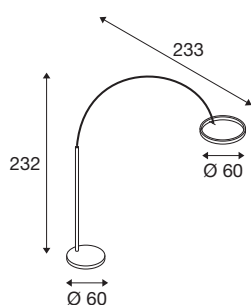

ONE BOW FL

luminaria de pie negra 20W 1200/1200lm 2700/3000K IRC90 140°

Perfecta para espacios habitables elegantes, la hotelería, la gastronomía y las tiendas pequeñas: con su exitoso diseño integral, la luminaria de arco ONE BOW FL destaca en cualquier lugar. El cabezal circular de la luminaria emite su luz regulable de 1200 / 1200 lúmenes de potencia hacia arriba y hacia abajo. La temperatura del color puede ajustarse de manera flexible mediante el interruptor CCT (2700/3000 K). Gracias al CRI superior a 90, los colores parezcan naturales, mientras que el ángulo de apertura de 140 grados ilumina el entorno de manera uniforme. Y con 50.000 horas, la vida útil del led es también extremadamente generosa.

Datos técnicos

Art. N.º	1006352
Número de salidas de luz diferentes	2
Giratoria u orientable	Giratoria e inclinable
Montaje	Móvil
Dimerizable	Sí
Tecnología de regulación	Interruptor dimerizable
Voltaje nominal primario	220-240V ~50/60Hz
Corriente eléctrica / Tensión secundaria	24 V
Clase de protección	II
Potencia	22 W
Temperatura ambiente mínima	-20 °C
Temperatura ambiente máxima	45 °C
Potencia nominal en espera	0.4 W
Efecto estroboscópico (SVM)	0
Flujo luminoso	1200 / 1200 lm
Temperatura del color de la luz	2700/3000 Kelvin
Semiángulo de dispersión	140 °
Color	negro
IRC	90
UGR ≤	22
Datos LXXBXX	L80B50
Risk Group	1

Fuente de luz

1319288	
---------	---

Anchura	60 cm
Altura	232 cm
Profundidad	233 cm
Peso neto	20.5 kg
Peso bruto	21.935 kg