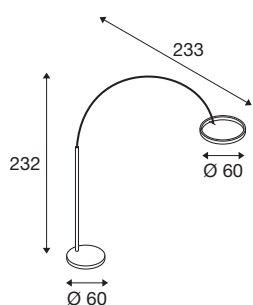

ONE BOW FL

Luminaire à poser noir 20W 1200/1200 lm 2700/3000 K IRC 90 140°

Parfait pour les salons chics, l'hôtellerie, la restauration et les petits magasins : avec son design réussi à tous les niveaux, la lampe à arc ONE BOW FL attire partout le regard. La tête du luminaire circulaire émet sa lumière à intensité réglable de 1200/1200 Lumens vers le haut et vers le bas. La température de couleur peut être ajustée de manière flexible via le commutateur CCT (2700/3000K). Avec un IRC supérieur à 90, les couleurs s'affichent naturellement, tandis que l'angle de rayonnement de 140 degrés éclaire uniformément l'environnement. Et avec 50 000 heures, la durée de vie des LED est également extrêmement grande.

INFORMATIONS TECHNIQUES

N° art.	1006352
Nombre de sorties lumineuses différentes	2
Pivotant ou inclinable	barre rotative et inclinable
Montage	Mobile
Dimmable	Oui
Technologie du dimmage	Interrupteur Dimmable
Tension nominale primaire	220-240V ~50/60Hz
Courant / tension secondaire	24 V
Indice de protection	II
Wattage	22 W
Température ambiante min.	-20 °C
Température ambiante max.	45 °C
Rendement opérationnel (LOR)	0,4
Puissance de veille assignée	0.4 W
Hauteur du courant d'appel	25 A
Durée du courant d'appel	300 µs
Effet stroboscopique (SVM)	0
Lumen	1200/1200 lm
Température de couleur	2700/3000 Kelvin
Angle faisceau	140 °
Coloris	noir
CRI	90

Source Lumineuse

1319288	
---------	---

UGR \leq	22
Caractéristiques LXXBXX	L80B50
Durée de vie	50000 h
Risk Group	1
Largeur	60 cm
Hauteur	232 cm
Profondeur	233 cm
Poids net	20.5 kg
Poids brut	21.935 kg
BIG WHITE, page	197