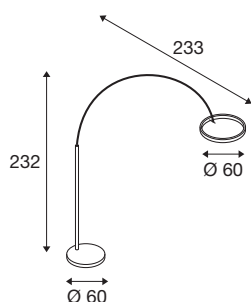

ONE BOW FL

lampada da terra nera 20W 1200/1200lm 2700/3000K
CRI90 140°

DATI TECNICI

Articolo	1006352
Numero di diverse finestre	2
Girevole od orientabile	orientabile e con barra girevole
Montaggio	Mobile
Dimmerabile	Sì
Tecnologia del dimmering	Interruttore dimmerabile
Tensione nominale primaria	220-240V ~50/60Hz
Corrente / tensione secondaria	24 V
Classe isolamento	II
Wattaggio	22 W
Temperatura ambiente minima	-20 °C
Temperatura ambiente massima	45 °C
Potenza nominale in standby	0.4 W
Effetto stroboscopico (SVM)	0
Lumen	1200 / 1200 lm
Temperatura colore	2700/3000 Kelvin
Angolo di emissione	140 °
Colore	nero
CRI	90
UGR ≤	22
Dati LXXBXX	L80B50
Risk Group	1

Sorgente Luminosa

1319288	
---------	---

Larghezza	60 cm
Altezza	232 cm
Profondità	233 cm
Peso netto	20.5 kg
Peso lordo	21.935 kg