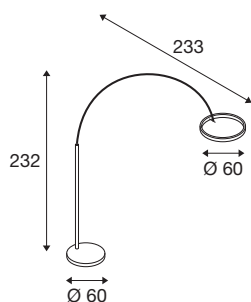

ONE BOW FL

lampada da terra nera 20W 1200/1200lm 2700/3000K CRI90 140°

Perfetta per ambienti raffinati, alberghi, ristoranti e negozi di piccole dimensioni: con il suo design a tutto tondo, la lampada ad arco ONE BOW FL rappresenta il pezzo forte di ogni ambiente. Il vano ottico circolare emette un'intensa luce da 1200/1200 lumen, dimmerabile verso l'alto e verso il basso. Tramite lo switch CCT è possibile regolare la temperatura del colore (2700/3000K). Il CRI superiore a 90 restituisce i colori in modo naturale, mentre l'angolo di emissione di 140 gradi illumina l'ambiente in maniera uniforme. Per non parlare dell'ampia durata dei LED di 50000 ore.

DATI TECNICI

| | |
|---------------------------------|----------------------------------|
| Articolo | 1006352 |
| Numero di diverse finestre | 2 |
| Girevole od orientabile | orientabile e con barra girevole |
| Montaggio | Mobile |
| Dimmerabile | Si |
| Tecnologia del dimmering | Interruttore dimmerabile |
| Tensione nominale primaria | 220-240V ~50/60Hz |
| Corrente / tensione secondaria | 24 V |
| Classe isolamento | II |
| Wattaggio | 22 W |
| Temperatura ambiente minima | -20 °C |
| Temperatura ambiente massima | 45 °C |
| Efficienza operativa (LOR) | 0,4 |
| Potenza nominale in standby | 0.4 W |
| Livello di corrente di spunto | 25 A |
| Durata della corrente di spunto | 300 µs |
| Effetto stroboscopico (SVM) | 0 |
| Lumen | 1200/1200 lm |
| Temperatura colore | 2700/3000 Kelvin |
| Angolo di emissione | 140 ° |
| Colore | nero |
| CRI | 90 |

Sorgente Luminosa

| | |
|---------|---|
| 1319288 |  |
|---------|---|

| | |
|------------------|-----------|
| UGR \leq | 22 |
| Dati LXXBXX | L80B50 |
| Durata | 50000 h |
| Risk Group | 1 |
| Larghezza | 60 cm |
| Altezza | 232 cm |
| Profondità | 233 cm |
| Peso netto | 20.5 kg |
| Peso lordo | 21.935 kg |
| BIG WHITE pagina | 197 |