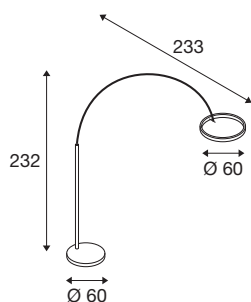

ONE BOW FL

gulvlampe sort 20W 1200/1200lm 2700/3000K CRI90 140°

Perfekt til stilige boligrom, hotell- og restaurantbransjen og mindre butikker: Med sitt gjennomgående vellykkete design er ONE BOW FL buearmatur overalt et blikkfang. Det sirkelrunde armaturhodet stråler oppover og nedover ut sitt 1200/1200 lumen sterke og dimmbare lys. Via CCT-bryter kan fargetemperaturen reguleres fleksibelt (2700/3000 K). Med CRI-en på over 90 gjengis farger naturtro, mens strålingsvinkelen på 140 grader opplyser omgivelsene jevnt. Og med 50 000 timer er også LED-ens levetid ytterst storslått tilmålt.

TEKNISKE DATA

Art.nr.	1006352
Antall ulike lysuttak	2
Drei- og svingbar	roteringsstang, kan skråstilles
Montering	Mobil
Kan dimmes	Ja
Dimmeteknologi	Bryter kan dimmes
Primær merkespenning	220-240V ~50/60Hz
Sekundær strøm / spenning	24 V
Kaplingsgrad	II
Systemeffekt	22 W
Minimal omgivelsestemperatur	-20 °C
Maksimal omgivelsestemperatur	45 °C
Driftseffektivitet (LOR)	0,4
Nominell standby-effekt	0.4 W
Høy innkoblingsstrøm	25 A
Varighet innkoblingsstrøm	300 µs
Strobeeffekt (SVM)	0
Lysytelse	1200/1200 lm
Lysfargetemperatur	2700/3000 Kelvin
Spredningsvinkel	140 °
Farge	svart
CRI	90

Lyskilde

1319288		UGR ≤	22
		LXXBXX-data	L80B50
		Levetid	50000 h
		Risikogruppe	1
		Bredde	60 cm
		Høyde	232 cm
		Dybde	233 cm
		Nettvekt	20.5 kg
		Bruttvekt	21.935 kg
		BIG WHITE side	197