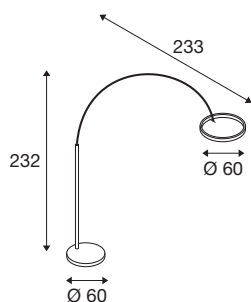

ONE BOW FL

staand armatuur zwart 20W 1200/1200lm 2700/3000K
CRI90 140°

Perfect voor chique woonkamers, de hotelsector, gastronomie en kleinere shops: met zijn in alle opzichten succesvolle design is de ONE BOW FL booglamp overal een highlight. De ronde lampkop straalt zijn 1200 / 1200 lumen dimbare licht naar boven en beneden. De kleurtemperatuur is flexibel instelbaar via de CCT-switch (2700/3000K). Met een CRI van meer dan 90 worden kleuren natuurlijk weergegeven, en de stralingshoek van 140 graden zorgt voor gelijkmatige verlichting van de omgeving. En met 50.000 uur is ook de levensduur van de led heel riant.

TECHNISCHE SPECIFICATIES

| | |
|-------------------------------------|-------------------------------|
| Art.nr. | 1006352 |
| Aantal verschillende lichtopeningen | 2 |
| Draai- of kantelbaar | roterende stang en beweegbaar |
| Montage | Mobiel |
| Dimbaar | Ja |
| Dimtechniek | Dimbare schakelaar |
| Primaire nominale spanning | 220-240V ~50/60Hz |
| Secundaire stroom / spanning | 24 V |
| Veiligheidsklasse | II |
| Wattage | 22 W |
| minimale omgevingstemperatuur | -20 °C |
| maximale omgevingstemperatuur | 45 °C |
| Bedrijfsrendement (LOR) | 0,4 |
| Nominaal stand-byvermogen | 0.4 W |
| Niveau van inschakelstroom | 25 A |
| Duur van inschakelstroom | 300 µs |
| Stroboscopisch effect (SVM) | 0 |
| Lumen | 1200/1200 lm |
| Lichtkleurtemperatuur | 2700/3000 Kelvin |
| Stralingshoek | 140 ° |
| Kleur | zwart |
| CRI | 90 |

| | |
|------------------|-----------|
| UGR \leq | 22 |
| LXXBXX gegevens | L80B50 |
| Levensduur | 50000 h |
| Risk Group | 1 |
| Breedte | 60 cm |
| Hoogte | 232 cm |
| Diepte | 233 cm |
| Nettogewicht | 20.5 kg |
| Brutogewicht | 21.935 kg |
| BIG WHITE pagina | 197 |