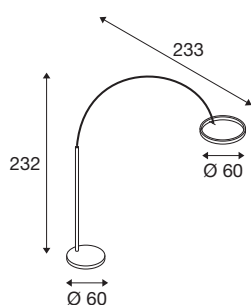

ONE BOW FL

Luminária de pé, preta, 20W 1200/1200lm 2700/3000K IRC90 140°

Perfeito para salas de estar elegantes, indústria hoteleira, gastronomia e lojas menores: com o seu design de sucesso completo, a luminária de arco ONE BOW FL é um destaque em todos os lugares. A cabeça da luminária circular emite a sua luz regulável de 1200/1200 lúmens para cima e para baixo. A temperatura de cor pode ser ajustada de forma flexível através do interruptor CCT (2700/3000K). Com um CRI superior a 90, as cores são apresetadas naturalmente, enquanto o ângulo de abertura de 140 graus ilumina o ambiente de maneira uniforme. E com 50.000 horas, a vida útil do LED também é extremamente generosa.

DADOS TÉCNICOS

Ref. n.º	1006352
Número de diferentes saídas de luz	2
Giratório ou Articulável	barra rotativa e inclinável
Montagem	Móvel
Regulável	Sim
Tecnologia de regulação	Interruptor de luz regulável
Tensão nominal primária	220-240V ~50/60Hz
Corrente / Tensão secundária	24 V
Classe de proteção	II
Potência	22 W
temperatura ambiente mínima	-20 °C
temperatura ambiente máxima	45 °C
Potência nominal de standby	0.4 W
Efeito estroboscópico (SVM)	0
Lúmen	1200 / 1200 lm
Temperatura de cor da luz	2700/3000 Kelvin
Ângulo de feixe	140 °
Cor	preto
CRI	90
UGR ≤	22
Dados LXXBXX	L80B50
Risk Group	1

Fonte de luz

1319288	
---------	---

Largura	60 cm
Altura	232 cm
Profundidade	233 cm
Peso líquido	20.5 kg
Peso bruto	21.935 kg