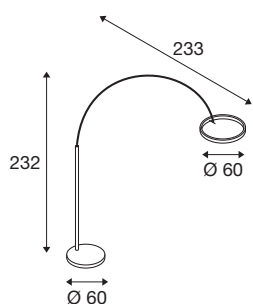

ONE BOW FL

торшер, черный, 20 Вт, 1200/1200 лм, 2700/3000 К, CRI90, 140°

Идеально подходит для роскошных гостиничных номеров, отрасли гостеприимства, ресторанного бизнеса и небольших магазинов: светильник ONE BOW FL в форме дуги с его удачным во всех отношениях дизайном в любом месте привлечет к себе внимание. Округлый рожок светильника излучает вверх и вниз свет с регулируемой яркостью 1200/1200 люмен. Цветовая температура может регулироваться с помощью переключателя CCT (2700/3000К). Благодаря показателю CRI выше 90 достигается реалистичное представление цветов, угол отражения в 140 градусов создает равномерное освещение. Помимо прочего у этого светильника очень продолжительный срок службы светодиодов — 50000 часов.

Технические характеристики

Тов. №	1006352
Количество различных источников света	2
С регулировкой наклона и поворота	на вращающейся штанге и наклоняемый
Сборка	Мобильный
С регулировкой яркости	Да
Технология регулирования яркости	Выключатель с регулировкой яркости
Номинальное первичное напряжение	220-240V ~50/60Hz
Вторичный ток / напряжение	24 V
Класс защиты	II
Мощность	22 W
Минимальная температура окружающей среды	-20 °C
Максимальная температура окружающей среды	45 °C
Операционная эффективность (LOR)	0,4
Номинальная мощность в режиме ожидания	0.4 W
Уровень пускового тока	25 A
Продолжительность пускового тока	300 μs
Стробоскопический эффект (SVM)	0
Световой поток	1200/1200 lm
Цветовая температура	2700/3000 Kelvin

Источник света

1319288	
---------	---

Половинный угол	140 °
Цвет	черный
CRI	90
UGR ≤	22
LXXBXX Данные	L80B50
Срок службы	50000 h
Risk Group	1
Ширина	60 cm
Высота	232 cm
Глубина	233 cm
Вес нетто	20.5 kg
вес брутто	21.935 kg
BIG WHITE Seite	197