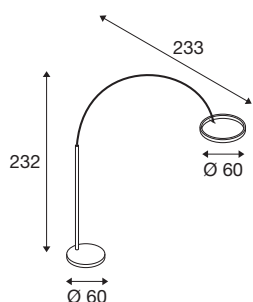

Stoječa svetilka ONE BOW FL

črna, 20 W, 1200/1200 lm, 2700/3000 K, CRI 90, 140 °

Popolna izbira za elegantne dnevne sobe, hotelirstvo, gastronomijo in manjše trgovine: obločna svetilka ONE BOW FL s svojim vsestransko zaokroženim dizajnom povsod poskrbi za vrhunsko osvetlitev. Okrogla glava svetilke oddaja svojo 1200/1200 lumnov svetlobo, ki jo je mogoče zatemniti, navzgor in navzdol. Barvno temperaturo lahko prilagodljivo nastavljate s stikalom CCT (2700/3000 K). S CRI nad 90 so barve prikazane naravno, medtem ko kot snopa svetlobe 140 stopinj enakomerno osvetli okolje. S 50.000 urami delovanja je tudi življenjska doba LED svetil izjemno dolgotrajna.

TEHNIČNI PODATKI

Št. art.	1006352
Število različnih svetlobnih rež	2
Vrtljivo ali nagibno	Vrtljiva in nagibna palica
Montaža	Mobilno
Možnost zatemnitve	Da
Tehnologija zatemnitve	Stikalo z zatemnitvijo
Primarna nazivna napetost	220-240V ~50/60Hz
Sekundarni tok / napetost	24 V
Zaščitni razred	II
El. moč	22 W
minimalna temperatura okolja	-20 °C
maksimalna temperatura okolja	45 °C
Učinkovitost poslovanja (LOR)	0,4
Nazivna moč v stanju pripravljenosti	0.4 W
Raven zagonskega toka	25 A
Trajanje zagonskega toka	300 μs
Stroboskopski učinek (SVM)	0
Lumini	1200/1200 lm
Barvna temperatura	2700/3000 Kelvin
Kot sevanja	140 °
Barva	črna
CRI	90

Svetlobnega Vira

1319288	
---------	---

UGR ≤	22
LXXBXX podatki	L80B50
Življenjska doba	50000 h
Risk Group	1
Širina	60 cm
Višina	232 cm
Globina	233 cm
Neto teža	20.5 kg
Bruto teža	21.935 kg
BIG WHITE Stran	197