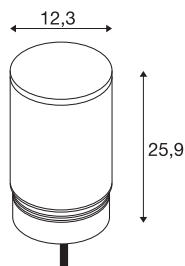

## TECHNISCHE GEGEVENS

|                               |                      |
|-------------------------------|----------------------|
| Art.nr.                       | 1006384              |
| IP-code                       | IP 65                |
| Schokbestendigheidsklasse     | IK 10                |
| Montagebeschrijving           | grond met toebehoren |
| Primaire nominale spanning    | 220-240V ~50/60Hz    |
| Secundaire stroom/spanning    | 500 mA               |
| Wattage                       | 11 W                 |
| minimale omgevingstemperatuur | -20 °C               |
| maximale omgevingstemperatuur | 35 °C                |
| Bedrijfsrendement (LOR)       | 0,676                |
| Aantal armaturen bij LS B16A  | 17                   |
| Aantal armaturen bij LS C16A  | 34                   |
| Niveau van inschakelstroom    | 4.7 A                |
| Duur van inschakelstroom      | 30 µs                |
| Stroboscopisch effect (SVM)   | 0.01                 |
| Lumen                         | 590/660 lm           |
| Lichtkleurtemperatuur         | 2700/3000 Kelvin     |
| Kleur                         | antraciet            |
| CRI                           | 90                   |
| LXXBXX-gegevens               | L80B50               |
| Levensduur                    | 50000 h              |
| Risk Group                    | 1                    |

|                  |          |
|------------------|----------|
| Hoogte           | 25.9 cm  |
| Diameter         | 12.26 cm |
| Nettogewicht     | 1.232 kg |
| Brutogewicht     | 1.318 kg |
| BIG WHITE pagina | 619      |