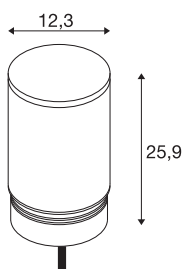

M-POL M Polehead

Shader Cabeça da luminária, antracite, 19W, 820/870lm, 2700/3000K, IRC90, DALI

Universalmente aplicáveis, inteligentemente concebidos e potentes: as cabeças das luminárias e os difusores da primeira família SLV para o exterior regulável via DALI são feitos para uma vasta gama de aplicações. A M-POL M Polehead cilíndrica com um CRI superior a 90, 820/870 lumens e uma vida útil do LED de 50.000 horas cumpre os mais altos requisitos de design de iluminação. Use a cabeça da luminária desejada individualmente para os seus projetos de iluminação.

DADOS TÉCNICOS

| | |
|----------------------------------|---------------------|
| Ref. n.º | 1006394 |
| IP Code | IP 65 |
| Classe de resistência ao impacto | IK 10 |
| Pormenores da montagem | Chão com acessórios |
| Regulável | Sim |
| Tecnologia de regulação | DALI |
| Tensão nominal primária | 220-240V ~50/60Hz |
| Corrente / Tensão secundária | 500 mA |
| Potência | 19 W |
| temperatura ambiente mínima | -20 °C |
| temperatura ambiente máxima | 45 °C |
| Eficiência operacional (LOR) | 0,397 |
| Potência nominal de standby | 0.5 W |
| Número de luminárias no LS B16A | 8 |
| Número de luminárias no LS C16A | 16 |
| Nível de corrente de irrupção | 10 A |
| Duração da corrente de irrupção | 30 µs |
| Efeito estroboscópico (SVM) | 0.01 |
| Lúmen | 820/870 lm |
| Temperatura de cor da luz | 2700/3000 Kelvin |
| Cor | antracite |
| CRI | 90 |

| | |
|------------------|----------|
| Dados LXXBXX | L80B50 |
| Vida útil | 50000 h |
| Risk Group | 1 |
| Altura | 26.4 cm |
| Diâmetro | 12.26 cm |
| Peso líquido | 1.498 kg |
| Peso bruto | 1.603 kg |
| Página BIG WHITE | 620 |