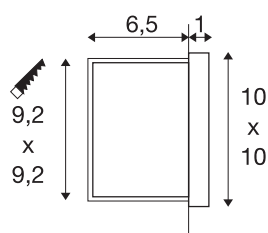

CONCRETO EL

applique murale encastrée grise, 3,2 W, 45 lm, 3000 K;

L'applique murale apparente CONCRETO EL, fabriquée à partir du matériau tendance, le béton, est un objet robuste en outdoor. Avec une température de couleur de la lumière de 3000 Kelvin, l'ampoule LED intégrée émet une lumière blanc chaud, agréable et, avec une durée de vie de 50 000 heures, particulièrement durable. De plus, le luminaire en béton gris est bien protégé contre la poussière et les jets d'eau dans toutes directions grâce à sa classe de protection IP 65.

INFORMATIONS TECHNIQUES

N° art.	1006406
Code IP	IP 65
Classe de résistance aux chocs	IK 03
Résistance au choc	0.35 Joule
Montage	Encastré
Infos de montage	Mur
Tension nominale primaire	100-240V ~50/60Hz
Courant / tension secondaire	700 mA
Indice de protection	I
Wattage	3.2 W
Température ambiante min.	-20 °C
Température ambiante max.	50 °C
Nombre de luminaires sur LS B16A	28
Nombre de luminaires sur LS C16A	48
Hauteur du courant d'appel	15 A
Durée du courant d'appel	300 µs
Effet stroboscopique (SVM)	0
Lumen	45 lm
Température de couleur	3000 Kelvin
Coloris	gris
CRI	80
Caractéristiques LXXBXX	L80B50

Source Lumineuse

1319291	
---------	---

Durée de vie	50000 h
Risk Group	1
Largeur	10 cm
Hauteur	10 cm
Profondeur	7 cm
Poids net	0.5 kg
Poids brut	0.535 kg
Forme de la découpe	carré
Longueur d'encastrement	9.2 cm
Largeur d'encastrement	9.2 cm
Profondeur d'encastrement	6.5 cm
BIG WHITE, page	821