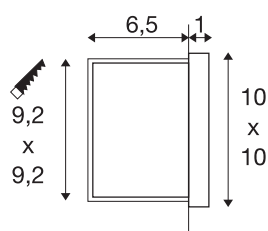

CONCRETO EL

applique murale encastrée grise, 3,2 W, 15 lm, 3000 K;

Un objet résistant qui attire le regard fabriqué à partir du matériau tendance, le béton : l'applique murale apparente carrée CONCRETO EL est un objet robuste en outdoor. Avec 3000 Kelvin, l'ampoule LED fixe émet une lumière blanc chaud et a une durée de vie de 50 000 heures. De plus, le luminaire en béton gris est bien protégé contre la poussière et les jets d'eau dans toutes directions grâce à sa classe de protection IP 65.

INFORMATIONS TECHNIQUES

N° art.	1006407
Code IP	IP 65
Classe de résistance aux chocs	IK 03
Résistance au choc	0.35 Joule
Montage	Encastré
Infos de montage	Mur
Tension nominale primaire	100-240V ~50/60Hz
Courant / tension secondaire	700 mA
Indice de protection	I
Wattage	3.2 W
Température ambiante min.	-20 °C
Température ambiante max.	50 °C
Nombre de luminaires sur LS B16A	28
Nombre de luminaires sur LS C16A	48
Hauteur du courant d'appel	15 A
Durée du courant d'appel	300 µs
Effet stroboscopique (SVM)	0
Lumen	15 lm
Température de couleur	3000 Kelvin
Coloris	gris
CRI	80
Caractéristiques LXXBXX	L80B50

Source Lumineuse

1319291	
---------	---

Durée de vie	50000 h
Risk Group	1
Largeur	10 cm
Hauteur	10 cm
Profondeur	7 cm
Poids net	0.52 kg
Poids brut	0.556 kg
Forme de la découpe	carré
Longueur d'encastrement	9.2 cm
Largeur d'encastrement	9.2 cm
Profondeur d'encastrement	6.5 cm
BIG WHITE, page	821