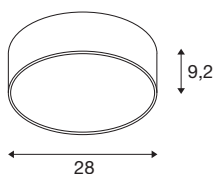

TECHNICKÁ DATA

Č. výrobku	1006411
Kód IP	IP 50
Třída rázové pevnosti	IK 02
Rázová pevnost	0.2 Joule
Montáž	Nástavba
Podrobnosti montáže	Strop, Strop s příslušenstvím, Stěna
Stmívatelné	Áno
Technologie stmívání	DALI, Dotyk
Primární jmenovité napětí	220-240V ~50/60Hz
Sekundární proud / napětí	250 mA
Třída ochrany	I
Příkon	10 W
Teplota prostředí	25 °C
Minimální teplota prostředí	-25 °C
Maximální teplota prostředí	45 °C
Provozní účinnost (LOR)	0,83
Jmenovitý pohotovostní výkon sítě	0.2 W
Počet svítidel na LS B16A	38
Počet svítidel na LS C16A	64
Úroveň rozběhového proudu	16 A
Doba trvání rozběhového proudu	255 μs
Stroboskopický efekt (SVM)	0.05

Lumen	1250/1250 lm
Teplota barvy světla	3000/4000 Kelvin
Úhel záření	70 °
Barva	černá
CRI	90
UGR ≤	19
Data LXXBXX	L80B10
Životnost	50000 h
Risk Group	1
Výška	9.2 cm
Průměr	28 cm
Hmotnost netto	1.5 kg
Celková hmotnost	1.605 kg
BIG WHITE strana	157