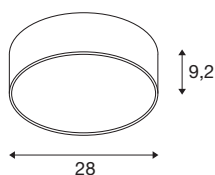

MEDO® PRO 30

lampada a parete/a plafone, rotonda, 3000/4000K, 10-W, DALI, Touch, 70°, UGR<19, DC, nero

Con MEDO® PRO DC potete approfittare di tutti i vantaggi tecnici della versione prismatica MEDO® PRO con UGR<19. È controllabile tramite DALI e convince per la sua durata L80B10@50.000h, per l'efficienza energetica di 120 lm/W e per una quota maggiore di luce indiretta. Anche il programma di installazione è all'insegna dell'efficienza, perché la nostra EasyBase la rende particolarmente rapida. La classe di protezione migliorata IP 50 e un eccellente indice di resa cromatica CRI>90 garantiscono una qualità eccezionale. L'alloggiamento disponibile in due eleganti colori, l'interruttore CCT e la possibilità di scegliere facilmente tra 3000K e 4000K consentono inoltre grande libertà di progettazione. Inoltre, potete sempre avere la certezza che gli apparecchi MEDO® PRO DC continuino a illuminare i vostri passi anche in caso di problemi di corrente elettrica grazie al driver DC integrato.

DATI TECNICI

Articolo	1006411
Codice IP	IP 50
Classe di resistenza all'urto	IK 02
Resistenza all'urto	0.2 Joule
Montaggio	Superficie
Dettagli di montaggio	Soffitto, Soffitto con accessori, Parete
Dimmerabile	Si
Tecnologia del dimming	DALI, Toccare
Tensione nominale primaria	220-240V ~50/60Hz
Corrente / tensione secondaria	250 mA
Classe isolamento	I
Wattaggio	10 W
Temperatura esterna	25 °C
Temperatura ambiente minima	-25 °C
Temperatura ambiente massima	45 °C
Efficienza operativa (LOR)	0,83
Potenza nominale di rete in standby	0.2 W
Numero di apparecchi a LS B16A	38
Numero di apparecchi a LS C16A	64
Livello di corrente di spunto	16 A
Durata della corrente di spunto	255 µs
Effetto stroboscopico (SVM)	0.05

Lumen	1250/1250 lm
Temperatura colore	3000/4000 Kelvin
Angolo di emissione	70 °
Colore	nero
CRI	90
UGR ≤	19
Dati LXXBXX	L80B10
Durata	50000 h
Risk Group	1
Altezza	9.2 cm
Diametro	28 cm
Peso netto	1.5 kg
Peso lordo	1.605 kg