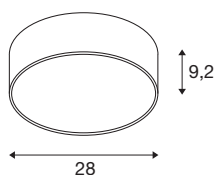

MEDO® PRO 30

lampada a parete/a plafone, rotonda, 3000/4000K, 10-W, DALI, Touch, 70°, UGR<19, DC, nero

Con MEDO® PRO DC potete approfittare di tutti i vantaggi tecnici della versione prismatica MEDO® PRO con UGR<19. È controllabile tramite DALI e convince per la sua durata L80B10@50.000h, per l'efficienza energetica di 120 lm/W e per una quota maggiore di luce indiretta. Anche il programma di installazione è all'insegna dell'efficienza, perché la nostra EasyBase la rende particolarmente rapida. La classe di protezione migliorata IP 50 e un eccellente indice di resa cromatica CRI>90 garantiscono una qualità eccezionale. L'alloggiamento disponibile in due eleganti colori, l'interruttore CCT e la possibilità di scegliere facilmente tra 3000K e 4000K consentono inoltre grande libertà di progettazione. Inoltre, potete sempre avere la certezza che gli apparecchi MEDO® PRO DC continuino a illuminare i vostri passi anche in caso di problemi di corrente elettrica grazie al driver DC integrato.

DATI TECNICI

Articolo	1006411
Codice IP	IP 50
Classe di resistenza all'urto	IK 02
Resistenza all'urto	0.2 Joule
Montaggio	Superficie
Dettagli di montaggio	Soffitto, Soffitto con accessori, Parete
Dimmerabile	Si
Tecnologia del dimmering	DALI, Toccare
Tensione nominale primaria	220-240V ~50/60Hz
Corrente / tensione secondaria	250 mA
Classe isolamento	I
Wattaggio	10 W
Temperatura esterna	25 °C
Temperatura ambiente minima	-25 °C
Temperatura ambiente massima	45 °C
Efficienza operativa (LOR)	0,83
Potenza nominale di rete in standby	0.2 W
Numero di apparecchi a LS B16A	38
Numero di apparecchi a LS C16A	64
Livello di corrente di spunto	16 A
Durata della corrente di spunto	255 µs
Effetto stroboscopico (SVM)	0.05

Lumen	1250/1250 lm
Temperatura colore	3000/4000 Kelvin
Angolo di emissione	70 °
Colore	nero
CRI	90
UGR ≤	19
Dati LXXBXX	L80B10
Durata	50000 h
Risk Group	1
Altezza	9.2 cm
Diametro	28 cm
Peso netto	1.5 kg
Peso lordo	1.605 kg
BIG WHITE pagina	157