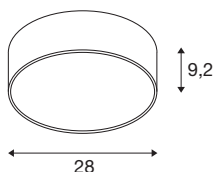

## Технические характеристики

Тов. №	1006411
IP Code	IP 50
Класс ударопрочности	IK 02
Ударопрочность	0.2 Joule
Сборка	Накладной
Детали сборки	Потолок, Потолок и аксессуары, Стена
С регулировкой яркости	Да
Технология регулирования яркости	DALI, Сенсорный
Номинальное первичное напряжение	220-240V ~50/60Hz
Вторичный ток / напряжение	250 mA
Класс защиты	I
Мощность	10 W
Температура окружающей среды	25 °C
Минимальная температура окружающей среды	-25 °C
Максимальная температура окружающей среды	45 °C
Операционная эффективность (LOR)	0,83
Номинальная мощность сети в режиме ожидания	0.2 W
Количество светильников на LS B16A	38
Количество светильников на LS C16A	64

Уровень пускового тока	16 A
Продолжительность пускового тока	255 µs
Стробоскопический эффект (SVM)	0.05
Световой поток	1250/1250 lm
Цветовая температура	3000/4000 Kelvin
Половинный угол	70 °
Цвет	черный
CRI	90
UGR ≤	19
LXXBXX Данные	L80B10
Срок службы	50000 h
Risk Group	1
Высота	9.2 cm
Диаметр	28 cm
Вес нетто	1.5 kg
вес брутто	1.605 kg
BIG WHITE Seite	157