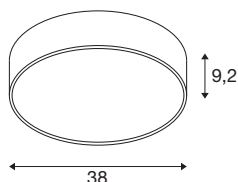

MEDO® PRO 40

настенный и потолочный накладной светильник для подсветки потолка, круглый, 3000/4000K, 19Вт, DALI, Touch, 70°, UGR<19, постоянный ток, черный

Светильник MEDO® PRO DC обладает всеми техническими преимуществами призматической версии MEDO® PRO с UGR<19. Он управляется с помощью интерфейса DALI и впечатляет своим сроком службы L80B10 (50000 ч), превосходной энергоэффективностью от 120 лм/Вт и высокой долей непрямого света. Удобство является также важным преимуществом при монтаже, который можно осуществить исключительно быстро благодаря нашей системе EasyBase. Улучшенная степень защиты IP50 и превосходный индекс цветопередачи CRI>90 обеспечивают высочайшее качество освещения. Индивидуальные варианты дизайна обеспечиваются двумя элегантными цветами корпуса и переключателем CCT, который позволяет легко выбирать между 3000K и 4000K. Кроме того, благодаря встроенному драйверу постоянного тока вы можете быть уверены, что светильники MEDO® PRO DC будут продолжать светить, даже если пропадет электропитание.