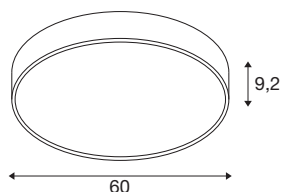

MEDO® PRO 60

applique et plafonnier, rond, 3000/4000 K, 37 W, DALI, Touch, 70°, UGR < 19, DC, noir

Avec le MEDO® PRO DC, vous bénéficiez de tous les avantages techniques du MEDO® PRO en version prismatique avec UGR < 19. Il est pilotable par DALI et vous séduira par sa durée de vie L80B10@50 000 h, son efficacité énergétique éligible à subvention dès 120 lm/W et sa part de lumière indirecte accrue. Et l'efficacité est également au rendez-vous lors de son installation. En effet, grâce à notre système EasyBase, celle-ci est ultra-rapide. Un indice de protection renforcé IP50 et un indice de rendu des couleurs exceptionnel IRC > 90 vous assurent une qualité hors norme. Les deux élégants coloris de boîtier produisent des aménagements personnalisés, tout comme l'interrupteur CCT qui permet de choisir entre 3000 K et 4000 K. Le MEDO® PRO DC vous offre, en plus, l'assurance de continuer à voir où vous marchez en cas de coupure de l'alimentation électrique, grâce à son driver DC intégré.

INFORMATIONS TECHNIQUES

Réf.	1006417
Code IP	IP 50
Classe de résistance aux chocs	IK 02
Résistance aux chocs	0.2 Joule
Montage	En saillie
Détails de montage	Plafond, Plafond avec accessoires, Applique
Variable	Oui
Technologie de variation de l'éclairage	DALI, Touch
Tension nominale primaire	220-240V ~50/60Hz
Courant / tension secondaire	1000 mA
Classe de protection	I
Puissance en watts	37 W
Température ambiante	25 °C
Température ambiante minimale	-25 °C
Température ambiante maximale	45 °C
Réseau Puissance de veille assignée	0.15 W
Nombre de luminaires sur LS B16A	22
Nombre de luminaires sur LS C16A	36
Hauteur du courant d'appel	28 A
Durée du courant d'appel	165 µs
Effet stroboscopique (SVM)	0.05
Lumen	5000/5100 lm

Température de couleur	3000/4000 Kelvin
Angle de rayonnement	80 °
Coloris	noir
IRC	90
UGR ≤	19
Données LXXBXX	L80B10
Durée de vie	50000 h
Risk Group	1
Hauteur	9.2 cm
Diamètre	60 cm
Poids net	4.6 kg
Poids brut	4.922 kg
Page du BIG WHITE	157