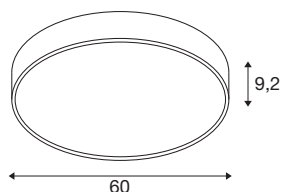

## MEDO® PRO 60

**lampada a parete/a plafone, rotonda, 3000/4000K, 37-W, DALI, Touch, 70°, UGR<19, DC, nero**

Con MEDO® PRO DC potete approfittare di tutti i vantaggi tecnici della versione prismatica MEDO® PRO con UGR<19. È controllabile tramite DALI e convince per la sua durata L80B10@50.000h, per l'efficienza energetica di 120 lm/W e per una quota maggiore di luce indiretta. Anche il programma di installazione è all'insegna dell'efficienza, perché la nostra EasyBase la rende particolarmente rapida. La classe di protezione migliorata IP 50 e un eccellente indice di resa cromatica CRI>90 garantiscono una qualità eccezionale. L'alloggiamento disponibile in due eleganti colori, l'interruttore CCT e la possibilità di scegliere facilmente tra 3000K e 4000K consentono inoltre grande libertà di progettazione. Inoltre, potete sempre avere la certezza che gli apparecchi MEDO® PRO DC continuino a illuminare i vostri passi anche in caso di problemi di corrente elettrica grazie al driver DC integrato.

## DATI TECNICI

Articolo	1006417
Codice IP	IP 50
Classe di resistenza all'urto	IK 02
Resistenza all'urto	0.2 Joule
Montaggio	Superficie
Dettagli di montaggio	Soffitto,Soffitto con accessori,Parete
Dimmerabile	Sì
Tecnologia del dimming	DALI,Toccare
Tensione nominale primaria	220-240V ~50/60Hz
Corrente / tensione secondaria	1000 mA
Classe isolamento	I
Wattaggio	37 W
Temperatura esterna	25 °C
Temperatura ambiente minima	-25 °C
Temperatura ambiente massima	45 °C
Potenza nominale di rete in standby	0.15 W
Numero di apparecchi a LS B16A	22
Numero di apparecchi a LS C16A	36
Livello di corrente di spunto	28 A
Durata della corrente di spunto	165 µs
Effetto stroboscopico (SVM)	0.05
Lumen	5000/5100 lm

Temperatura colore	3000/4000 Kelvin
Angolo di emissione	80 °
Colore	nero
CRI	90
UGR ≤	19
Dati LXXBXX	L80B10
Durata	50000 h
Risk Group	1
Altezza	9.2 cm
Diametro	60 cm
Peso netto	4.6 kg
Peso lordo	4.922 kg
BIG WHITE pagina	157