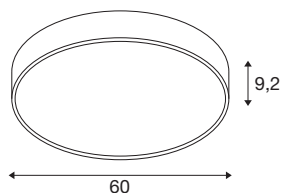

MEDO® PRO 60

wand- en plafondopbouwarmatuur, rond, 3000/4000K, 37W, DALI, Touch, 70°, UGR<19, DC, zwart

Met MEDO® PRO DC profiteer je van alle technische voordelen van de prismatische MEDO® PRO-versie met UGR<19. Deze is DALI aanstuurbaar en maakt indruk met zijn levensduur L80B10@50.000h, een energie-efficiëntie van 120 lm/W en een hoger indirect lichtaandeel. Ook bij installatie, die bijzonder snel gaat dankzij onze EasyBase, staat efficiëntie voorop. De verbeterde IP50-beschermingsgraad en een uitstekende CRI>90 kleurweergave-index zorgen voor uitzonderlijke kwaliteit. Twee elegante behuizingskleuren en de CCT-schakelaar, waarmee eenvoudig tussen 3000K en 4000K kan worden gekozen, bieden individuele ontwerpopties. Bovendien kun je er zeker van zijn dat de MEDO® PRO DC-verlichting blijft schitteren, zelfs als de voeding uitvalt, dankzij de geïntegreerde DC-driver.

TECHNISCHE GEGEVENS

Art.nr.	1006417
IP-code	IP 50
Schokbestendigheidsklasse	IK 02
Schokbestendigheid	0.2 Joule
Montage	opbouw
Montagebeschrijving	plafond,plafond met toebehoren,wand
dimbaar	Ja
Dimtechnologie	DALI,Aanraking
Primaire nominale spanning	220-240V ~50/60Hz
Secundaire stroom/spanning	1000 mA
Beschermingsklasse	I
Wattage	37 W
Omgevingstemperatuur	25 °C
minimale omgevingstemperatuur	-25 °C
maximale omgevingstemperatuur	45 °C
Netwerk nominaal standby-vermogen	0.15 W
Aantal armaturen bij LS B16A	22
Aantal armaturen bij LS C16A	36
Niveau van inschakelstroom	28 A
Duur van inschakelstroom	165 µs
Stroboscopisch effect (SVM)	0.05
Lumen	5000/5100 lm

Lichtkleurtemperatuur	3000/4000 Kelvin
Stralingshoek	80 °
Kleur	zwart
CRI	90
UGR ≤	19
LXXBXX-gegevens	L80B10
Levensduur	50000 h
Risk Group	1
Hoogte	9.2 cm
Diameter	60 cm
Nettogewicht	4.6 kg
Brutogewicht	4.922 kg
BIG WHITE pagina	157