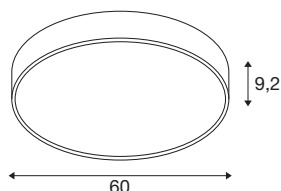

## MEDO® PRO 60

stenska in stropna montažna svetilka, okrogla, 3000/4000 K, 37 W, DALI, Touch, 70°, UGR<19, DC, črn

Z MEDO® PRO DC izkoristite vse tehnične prednosti prizmatične različice MEDO® PRO z UGR<19. Svetilo lahko upravljate z DALI in navdušuje s svojo življenjsko dobo L80B10@50.000h, primerno energetske učinkovitostjo 120 lm/W in več ter višjim deležem posredne svetlobe. Učinkovitost je na prvem mestu tudi pri sami namestitvi, ki je še posebej hitra zahvaljujoč naši EasyBase. Izboljšana vrsta zaščite IP 50 in izjemen indeks barvne reprodukcije CRI>90 zagotavljata vrhunsko kakovost. Dve elegantni barvi ohišja in stikalo CCT, ki omogoča enostavno izbiro med 3.000 K in 4.000 K, zagotavljajo individualne možnosti oblikovanja. Poleg tega se lahko zanesete tudi na to, da bodo svetilke MEDO® PRO DC, zahvaljujoč integriranemu gonilniku DC, še naprej svetile, tudi če pride do motenj v oskrbi z električno energijo.

## TEHNIČNI PODATKI

Št. art.	1006417
IP koda	IP 50
Kategorija odpornosti proti udarcem	IK 02
Odpornost proti udaru	0.2 Joule
Montaža	Nadgradnja
Podrobnosti montaže	Strop, Strop z dodatki, Stena
Možnost zatemnitve	Da
Tehnologija zatemnitve	DALI, Dotik
Primarna nazivna napetost	220-240V ~50/60Hz
Sekundarni tok / napetost	1000 mA
Zaščitni razred	I
El. moč	37 W
Temperatura okolice	25 °C
minimalna temperatura okolja	-25 °C
maksimalna temperatura okolja	45 °C
Omrežna nazivna moč v stanju pripravljenosti	0.15 W
Število svetilk pri LS B16A	22
Število svetilk na LS C16A	36
Raven zagonskega toka	28 A
Trajanje zagonskega toka	165 µs
Stroboskopski učinek (SVM)	0.05
Lumini	5000/5100 lm

Barvna temperatura	3000/4000 Kelvin
Kot sevanja	80 °
Barva	črna
CRI	90
UGR ≤	19
LXXBXX podatki	L80B10
Življenjska doba	50000 h
Risk Group	1
Višina	9.2 cm
Premer	60 cm
Neto teža	4.6 kg
Bruto teža	4.922 kg
BIG WHITE Stran	157