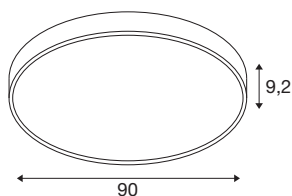

## MEDO® PRO 90

lys for takmontering, rundt, 3000/4000 K, 75 W, DALI, touch, 70°, UGR <19, DC, sort

Med MEDO® PRO DC drar du nytte av alle de tekniske fordelene til den prismatiske MEDO® PRO-versjonen med UGR <19. Den kan betjenes med DALI og har en gledelig lang levetid på L80B10@50 000t, støttekvalifisert energifektivitet fra 120 lm/W av samt en større indirekte lysandel. Effektivitet er det også med programmet for installering, som skjer ekstra raskt takket være vår EasyBase. Den forbedrete beskyttelsesgraden IP50 og en fremragende indeks på CRI >90 for fargegjengivelse garanterer en ekstraordinær kvalitet. Du får mulighet til individuelle utforminger takket være to stilige armaturhusfarger samt CCT-bryteren som gjør det lett å velge mellom 3000 og 4000 K. I tillegg kan du stole på at MEDO® PRO DC-lysene fortsatt er på og viser vei selv ved strømbrudd, takket være den integrerte DC-driveren.

## TEKNISKE DATA

Art.nr.	1006420
EL nummer	3314240
IP-kode	IP50
Slagfasthetsklasse	IK 02
Slagfasthet	0.2 Joule
Kan dimmes	Ja
Dimmeteknologi	DALI,Touch
Antall ledningsgjennomføringer	20
Primær merkespenning	220-240V ~50/60 Hz
Sekundær strøm / spenning	1000 mA
Kapslingsgrad	I
Systemeffekt	75 W
Minimal omgivelsestemperatur	-25 °C
Maksimal omgivelsestemperatur	45 °C
Antall lys på LS B16A	22
Antall lys på LS C16A	36
Høy innkoblingsstrøm	28 A
Varighet innkoblingsstrøm	165 µs
Lysytelse	9400 / 9700 lm
Lysfargetemperatur	3000/4000 Kelvin
Spredningsvinkel	80 °
Farge	schwarz2schwarz