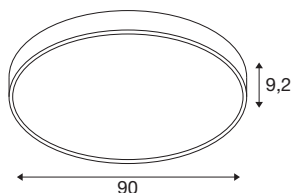

Технические характеристики

Тов. №	1006420
IP Code	IP 50
Класс ударопрочности	IK 02
Ударопрочность	0.2 Joule
Сборка	Накладной
Детали сборки	Потолок, Потолок и аксессуары
С регулировкой яркости	Да
Технология регулирования яркости	DALI, Сенсорный
Номинальное первичное напряжение	220-240V ~50/60Hz
Вторичный ток / напряжение	1000 mA
Класс защиты	I
Мощность	75 W
Температура окружающей среды	25 °C
Минимальная температура окружающей среды	-25 °C
Максимальная температура окружающей среды	45 °C
Номинальная мощность сети в режиме ожидания	0.3 W
Количество светильников на LS B16A	22
Количество светильников на LS C16A	36
Уровень пускового тока	28 A

Продолжительность пускового тока	165 µs
Стробоскопический эффект (SVM)	0.05
Световой поток	9400/9700 lm
Цветовая температура	3000/4000 Kelvin
Половинный угол	80 °
Цвет	черный
CRI	90
UGR ≤	19
LXXBXX Данные	L80B10
Срок службы	50000 h
Risk Group	1
Высота	9.2 cm
Диаметр	90 cm
Вес нетто	9 kg
вес брутто	9.63 kg
BIG WHITE Seite	157