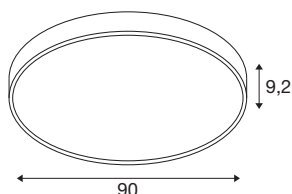

MEDO® PRO 90

lys for takmontering, rundt, 3000/4000 K, 75 W, DALI, touch, 70°, UGR <19, DC, hvitt

Med MEDO® PRO DC drar du nytte av alle de tekniske fordelene til den prismatiske MEDO® PRO-versjonen med UGR <19. Den kan betjenes med DALI og har en gledelig lang levetid på L80B10@50 000t, støttekvalifisert energieffektivitet fra 120 lm/W av samt en større indirekte lysandel. Effektivitet er det også med programmet for installering, som skjer ekstra raskt takket være vår EasyBase. Den forbedrede beskyttelsesgraden IP50 og en fremragende indeks på CRI >90 for fargegjengivelse garanterer en ekstraordinær kvalitet. Du får mulighet til individuelle utforminger takket være to stilige armaturhusfarger samt CCT-bryteren som gjør det lett å velge mellom 3000 og 4000 K. I tillegg kan du stole på at MEDO® PRO DC-lysene fortsatt er på og viser vei selv ved strømbrudd, takket være den integrerte DC-driveren.

TEKNISKE DATA

Art.nr.	1006421
EL nummer	3314241
IP-kode	IP50
Slagfasthetsklasse	IK 02
Slagfasthet	0.2 Joule
Kan dimmes	Ja
Dimmeteknologi	DALI,Touch
Antall ledningsgjennomføringer	20
Primær merkespenning	220-240V ~50/60 Hz
Sekundær strøm / spenning	1000 mA
Kapslingsgrad	I
Systemeffekt	75 W
Minimal omgivelsestemperatur	-25 °C
Maksimal omgivelsestemperatur	45 °C
Antall lys på LS B16A	22
Antall lys på LS C16A	36
Høy innkoblingsstrøm	28 A
Varighet innkoblingsstrøm	165 µs
Lysytelse	9400 / 9700 lm
Lysfargetemperatur	3000/4000 Kelvin
Spredningsvinkel	80 °
Farge	weiss2weiss

CRI	90
UGR ≤	19
Levetid	50000 h
Risikogruppe	1
Høyde	9.2 cm
Diameter	90 cm
Nettvekt	9.092 kg
Bruttovekt	12.984 kg