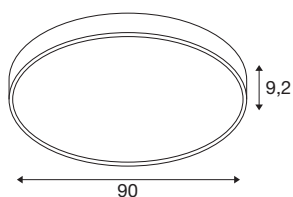

MEDO® PRO 90

Takmonterad lampa, rund, 3000/4000K, 75W, DALI, Touch, 70°, UGR<19, DC, vit

Med MEDO® PRO DC profiterar du från alla tekniska fördelar hos den prismatiska MEDO® PRO-versionen med UGR<19. Den är DALI-styrbar och har en imponerande livslängd på L80B10@50 000h, en stödberättigande energieffektivitet från 120 lm/W och en högre indirekt ljusandel. Effektiviteten stäcker sig också till installationen, som genom vår EasyBase går särskilt snabbt. Den förbättrade skyddsklassen IP 50 och det fantastiska färgåtergivningsexponentet CRI>90 ger en ovanligt hög kvalitet. Två eleganta höljefärger ger individuella inredningsmöjligheter, inklusive CCT-switchen som gör att du kan välja mellan 3000K och 4000K. Dessutom kan du vara säker på att MEDO® PRO DC-lamporna fortsätter att lysa även vid strömavbrott, tack vare den integrerade DC-drivenheten.

Art. Nej.	1006421
IP-kod	IP50
Klass för slagtålighet	IK 02
Motståndskraft mot stötar	0.2 Joule
Monteringsdetaljer	Utanpåliggande
Monteringsdetaljer	Tak, Tak med tillbehör
Teknik för dimning	DALI, Beröring
Antal genomgående ledningar	20
Primär nominell spänning	220-240V ~50/60Hz
Sekundär ström/spänning	1000 mA
Skyddsklass	I
Watt	75 W
Omgivningstemperatur	25 °C
Minsta omgivningstemperatur	-25 °C
Maximal omgivningstemperatur	45 °C
Nätverk Nominell standby-effekt	0.3 W
Antal armaturer på LS B16A	22
Antal armaturer på LS C16A	36
Nivå för inkopplingsström	28 A
Inkopplingsströmmens varaktighet	165 µs
Stroboskopisk effekt (SVM)	0.05
Lumen	9400/9700 lm

Ljusets färgtemperatur	3000/4000 Kelvin
Strålningsvinkel	80 °
Färg	matt vit
CRI	90
UGR ≤	19
LXXBXX Data	L80B10
Livslängd	50000 h
Riskgrupp	1
höjd	9.2 cm
Diameter	90 cm
Netto vikt	9.092 kg
Bruttovikt	12.984 kg
BIG WHITE Seite	157