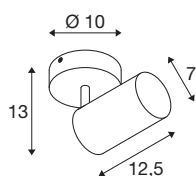

ASTO TUBE

spot, cilindrisch, max. 1x10W, zwart

De ASTO TUBE-plafondarmatuur is afgewerkt met aluminium en is naar keuze verkrijgbaar in wit, zwart of aluminium geborsteld lakwerk. De ondoorzichtige, cilindrische armatuurbehuizing kan zowel gedraaid als geroteerd worden en zorgt ervoor dat het licht van de gebruikte GU10-hoogspanningshalogeen of ledarmatuur niet-verblindend is. ASTO TUBE is klaar voor directe aansluiting op een netspanning van 230V.

TECHNISCHE GEGEVENS

Art.nr.	1006423
Fitting	GU10
Lamp	LED GU10 51mm
Aantal fittingen	1
Inclusief lampen	Geen
Zwenkbereik	90 °
Horizontaal draaibereik	350 °
Draai- of zwenkbaar	roterende staaf en kantelbaar
IP-code	IP 20
Montage	opbouw
Montagebeschrijving	plafond, wand
Primaire nominale spanning	220-240V ~50/60Hz
Beschermingsklasse	I
Wattage	10 W
Omgevingstemperatuur	25 °C
Kleur	zwart
Hoogte	17 cm
Diameter	10 cm
Nettogewicht	0.428 kg
Brutogewicht	0.458 kg
BIG WHITE pagina	395